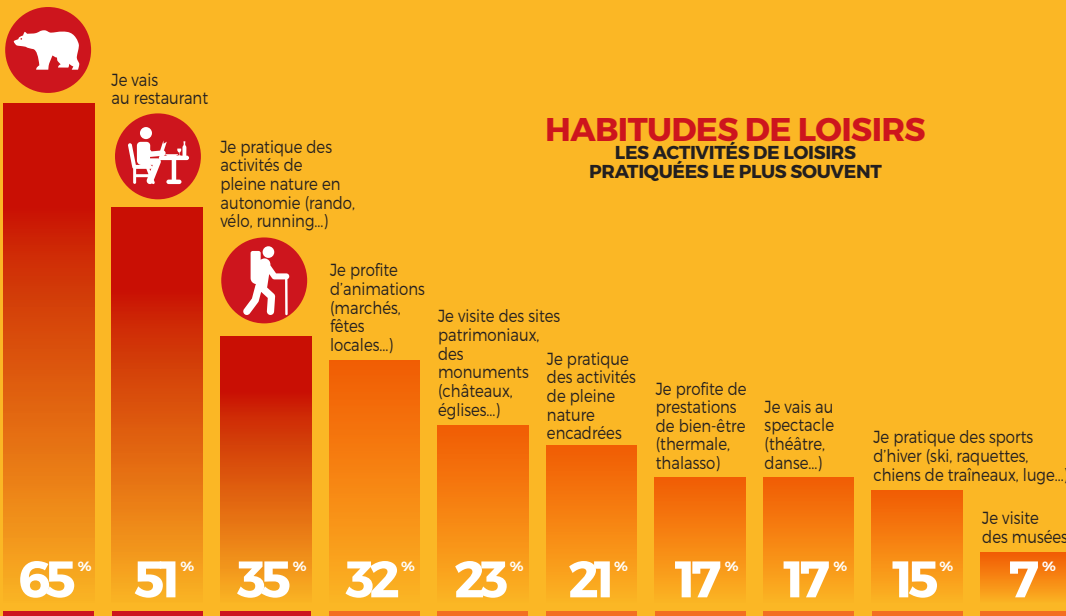

RÉSULTATS D'ENQUÊTE

Mais qui sont les détenteurs de la carte **Famille +** ?

COMPOSITION DU FOYER

ÂGE

PROFESSION

BUDGET LOISIRS

TRANSPORT

Je visite des parcs à thème (parcs animaliers, scientifiques, accrobranche...)

Carte Famille + : Carte gratuite pour les familles modestes (quotient familial inférieur à 1000€).

Enquête en ligne menée du 27 janvier au 3 février 2021 auprès des détenteurs de la carte Occ'Ygène Famille +. Echantillon de 2 247 répondants (taux de réponse de 15%).