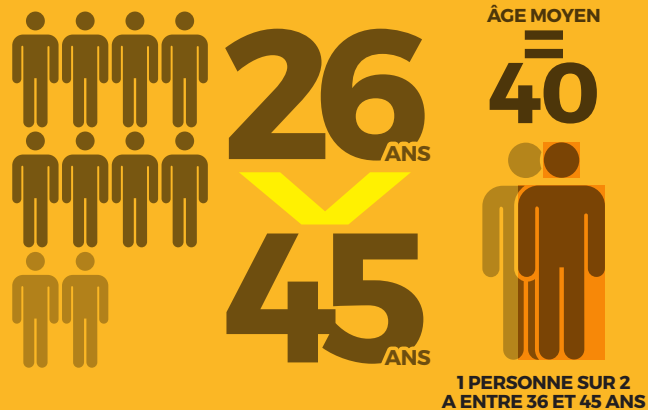

RÉSULTATS D'ENQUÊTE

Mais qui sont les détenteurs de la carte **Famille +** ?

COMPOSITION DU FOYER

ÂGE

PROFESSION

BUDGET LOISIRS

TRANSPORT

Je visite des parcs à thème (parcs animaliers, scientifiques, accrobranche...)

Carte Famille + : Carte gratuite pour les familles modestes (quotient familial inférieur à 1000€).

Enquête en ligne menée du 27 janvier au 3 février 2021 auprès des détenteurs de la carte Occ'Ygène Famille +. Echantillon de 2 247 répondants (taux de réponse de 15%).