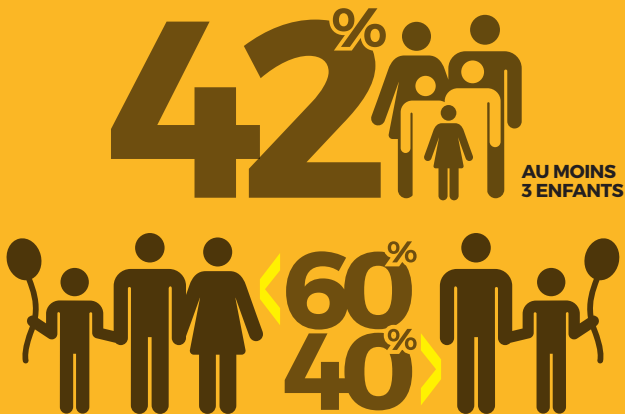

RÉSULTATS D'ENQUÊTE

Mais qui sont les détenteurs de la carte **Famille +** ?

COMPOSITION DU FOYER

ÂGE

PROFESSION

BUDGET LOISIRS

TRANSPORT

Je visite des parcs à thème (parcs animaliers, scientifiques, accrobranche...)

Carte Famille + : Carte gratuite pour les familles modestes (quotient familial inférieur à 1000€).

Enquête en ligne menée du 27 janvier au 3 février 2021 auprès des détenteurs de la carte Occ'Ygène Famille +. Echantillon de 2 247 répondants (taux de réponse de 15%).